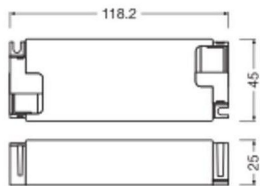

Specificaties Ledvance LED Driver Zigbee Direct Performance 30W 220-240V

[Bekijk product](#)

Characteristics

VSA voor lamptype LED

Maximale Wattage Lamp 30

Algemene informatie

Artikelnummer 256383

EAN 4099854668654

Merk Ledvance

Fabrikantnaam LED DRIVER ZIGBEE DIRECT PERFORMANCE 30W 220-240V 0A7

Aanbevolen aantal 1

Garantie 5 jaar

Technische Informatie

Technologie Accessory

Ecosystem Compatibility Ledvance Smart+

Lighting Control Zigbee

Netspanning (Volt) 220-240

Dimbaar Dimbaar met ZigBee

Input Voltage (V) 220-240

Output Voltage (V) 10-52V

Powerfactor >0.97