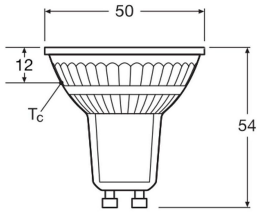

Specificaties Ledvance LED Reflector GU10 PAR16 3.7W 350lm 36d - 840 Koel Wit | Vervangt 35W

[Bekijk product](#)

Algemene informatie

Artikelnummer	256892
EAN	4099854458064
Merk	Ledvance
Fabrikantnaam	LED PAR16 P 3.7W 840 GU10
Aanbevolen aantal	1
Garantie	4 jaar
Energielabel	E
Levensduur (uur)	15000

Kleurcode	840 Koel Wit
Lichtkleur (Kelvin)	4000 Koel Wit
Kleurweergave (Ra)	80-89 - Goede kleurweergave
Lichtkleur	Wit
Kleurinstelling	Enkele kleur
Lampafwerking	Helder

Afmetingen

Lengte (mm)	54
Diameter (mm)	50
Vorm	Reflector
Exacte vorm	PAR16