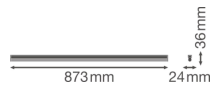

Specificaties Ledvance LED Montagebalk Linear Compact High Output
15W 1500lm - 830 Warm Wit | 90cm

[Bekijk product](#)

Algemene informatie

Artikelnummer	234127
EAN	4058075106239
EOC FR	106239
Merk	Ledvance
Fabrikantnaam	LN COMP HO 900 15W/3000K
Garantie	5 jaar
Levensduur (uur)	50000

Technische Informatie

Technologie	LED Geïntegreerd
Netspanning (Volt)	220-240
Dimbaar	Nee, niet dimbaar
Lumen per watt	100
Powerfactor	>0.50
Kleurcode	830 Warm Wit
Lichtkleur (Kelvin)	3000 Warm Wit
Kleurweergave (Ra)	80-89 - Goede kleurweergave
Lichtkleur	Wit
Kleurinstelling	Enkele kleur
Geschikt voor Buitengebruik	No
Lengte	90cm

Armatuur Informatie

Montage	Opbouw
IP-Waarde	IP20 - Bijna stofdicht
Slagvastheid (IK-waarde)	IK03 - 0.35 Joule
Behuizing	PC (Polycarbonate)
Kleur Armatuur	Wit
Inclusief Lamp	Ja
Noodverlichting	Nee

Afmetingen

Lengte (mm)	873
Breedte (mm)	24
Hoogte (mm)	36

Sensor Informatie

Sensortype	Geen sensor
------------	-------------