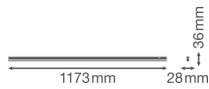

Specificaties Ledvance LED Montagebalk Linear Compact Schakelaar  
14W 1400lm - 830 Warm Wit | 120cm

[Bekijk product](#)

## Technische Informatie

Technologie	LED Geïntegreerd
Netspanning (Volt)	220-240
Dimbaar	Nee, niet dimbaar
Lumen per watt	100
Powerfactor	>0.50
Kleurcode	830 Warm Wit
Lichtkleur (Kelvin)	3000 Warm Wit
Kleurweergave (Ra)	80-89 - Goede kleurweergave
Lichtkleur	Wit
Kleurinstelling	Enkele kleur
Geschikt voor Buitengebruik	No
Lengte	120cm

## Afmetingen

---

Lengte (mm)	1173
Breedte (mm)	28
Hoogte (mm)	36