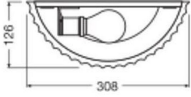

[Voir le produit](#)

Informations Générales

Réf.	256453
EAN	4058075841260
Marque	Ledvance
Nom du fabricant	Decor Plaster Routes Wall Up 310 1XE27 White
Garantie Totale	5 ans

Informations techniques

Technologie	Fixture Retrofit
Tension (V)	220-240
Dimmable	Non
Convient pour	E27
Lampe Incluse	Non
Nombre de lampes	1
Puissance Maximale Estimée	6
Inclinable	Non
Montage	Fixation murale
Eclairage de Secours	Non

Informations de l'appareil

Indice de Protection	IP20