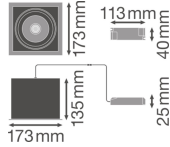

Caractéristiques Ledvance Spot LED Carré Multi inclinable Noir-Blanc 30W 2700lm 38D - 840 Blanc Froid | Diamètre 164mm

[Voir le produit](#)

Informations Générales

Réf.	234256
EAN	4058075113947
Marque	Ledvance
Nom du fabricant	SP MULTI 1X30W/4000K FL WT/BK
Garantie Totale	3 ans
Étiquette énergétique	F
Durée de Vie Moyenne (heure)	50000

Informations techniques

Technologie	LED Intégré
Tension (V)	220-240
Dimmable	Non
Lumen per watt	90
Angle de Diffusion (degrés)	38
Code Couleur	840 Blanc Froid
Couleur de Lumière (Kelvin)	4000 Blanc Froid
Indice de Rendu des Couleurs (Ra)	80-89
Couleur Claire	Blanc
Options de couleur	Couleur unique

Informations de l'appareil

Lampe Incluse	Oui
Montage	Encastré
Place nécessaire (mm)	164x164
Profondeur d'Installation (mm)	250
Indice de Protection	IP20
Protection Impacts	IK03
Température de Fonctionnement	-10 to +40
Logement	Aluminium
Couleur du Luminaire	Blanc
Inclinable	Oui
Eclairage de Secours	Non

Dimensions

Longueur (mm)	173
Largeur (mm)	173
Hauteur (mm)	135
Diamètre (mm)	173

Informations du capteur

Type de capteur	Pas de détecteur
-----------------	------------------