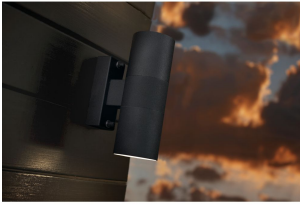

## Specificaties Nordlux Tin Wandlamp Metaal Zwart Up & Down | Geschikt voor 2x GU10

[Bekijk product](#)

### Algemene informatie

|               |                                |
|---------------|--------------------------------|
| Artikelnummer | 252653                         |
| EAN           | 5701581327788                  |
| Merk          | Nordlux                        |
| Fabrikantnaam | Tin Double   Wall lamp   Black |
| Garantie      | 2 jaar                         |