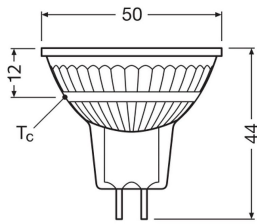

## Specificaties Ledvance LED Reflector GU5.3 MR16 3.4W 345lm 36d - 840 Koel Wit | Vervangt 35W

[Bekijk product](#)

### Lamp Informatie

|                     |                             |
|---------------------|-----------------------------|
| Kleurcode           | 840 Koel Wit                |
| Lichtkleur (Kelvin) | 4000 Koel Wit               |
| Kleurweergave (Ra)  | 80-89 - Goede kleurweergave |
| Lichtkleur          | Wit                         |
| Kleurinstelling     | Enkele kleur                |
| Lampafwerking       | Helder                      |

## Afmetingen

---

|               |           |
|---------------|-----------|
| Hoogte (mm)   | 46        |
| Lengte (mm)   | 44        |
| Diameter (mm) | 50        |
| Vorm          | Reflector |
| Exacte vorm   | PAR16     |