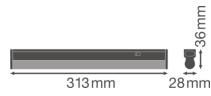

Specificaties Ledvance LED Montagebalk Linear Compact Schakelaar 4W 450lm - 840 Koel Wit | 30cm

[Bekijk product](#)

Algemene informatie

| | |
|------------------|-----------------------------|
| Artikelnummer | 234132 |
| EAN | 4058075106093 |
| EOC FR | 106093 |
| Merk | Ledvance |
| Fabrikantnaam | LN COMP SWITCH 300 4W/4000K |
| Garantie | 5 jaar |
| Levensduur (uur) | 50000 |

Technische Informatie

| | |
|-----------------------------|-----------------------------|
| Technologie | LED Geïntegreerd |
| Netspanning (Volt) | 220-240 |
| Dimbaar | Nee, niet dimbaar |
| Lumen per watt | 112.5 |
| Powerfactor | >0.50 |
| Kleurcode | 840 Koel Wit |
| Lichtkleur (Kelvin) | 4000 Koel Wit |
| Kleurweergave (Ra) | 80-89 - Goede kleurweergave |
| Lichtkleur | Wit |
| Kleurinstelling | Enkele kleur |
| Geschikt voor Buitengebruik | No |
| Lengte | 30cm |

Armatuur Informatie

| | |
|--------------------------|------------------------|
| Montage | Opbouw |
| IP-Waarde | IP20 - Bijna stofdicht |
| Slagvastheid (IK-waarde) | IK03 - 0.35 Joule |
| Behuizing | PC (Polycarbonate) |
| Kleur Armatuur | Wit |
| Inclusief Lamp | Ja |
| Noodverlichting | Nee |

Afmetingen

| | |
|--------------|-----|
| Lengte (mm) | 313 |
| Breedte (mm) | 28 |
| Hoogte (mm) | 36 |

Sensor Informatie

| | |
|------------|-------------|
| Sensortype | Geen sensor |
|------------|-------------|