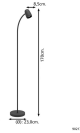

Caractéristiques Eglo Lampadaires  
Salon Carlo Acier Noir | Convient pour  
E14

[Voir le produit](#)

## Dimensions

---

Largeur (mm)	85
--------------	----

Hauteur (mm)	1700
--------------	------

Diamètre (mm)	325
---------------	-----