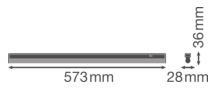

[Voir le produit](#)

Informations Générales

Réf.	234134
EAN	4058075106130
EOC FR	106130
Marque	Ledvance
Nom du fabricant	LN COMP SWITCH 600 8W/4000K
Garantie Totale	5 ans
Durée de Vie Moyenne (heure)	50000

Informations techniques

Technologie	LED Intégré
Tension (V)	220-240
Dimmable	Non
Lumen per watt	100
Facteur de puissance	>0.50
Code Couleur	840 Blanc Froid
Couleur de Lumière (Kelvin)	4000 Blanc Froid
Indice de Rendu des Couleurs (Ra)	80-89
Couleur Claire	Blanc
Options de couleur	Couleur unique
Convient pour l'Extérieur	Non
Longueur	60cm